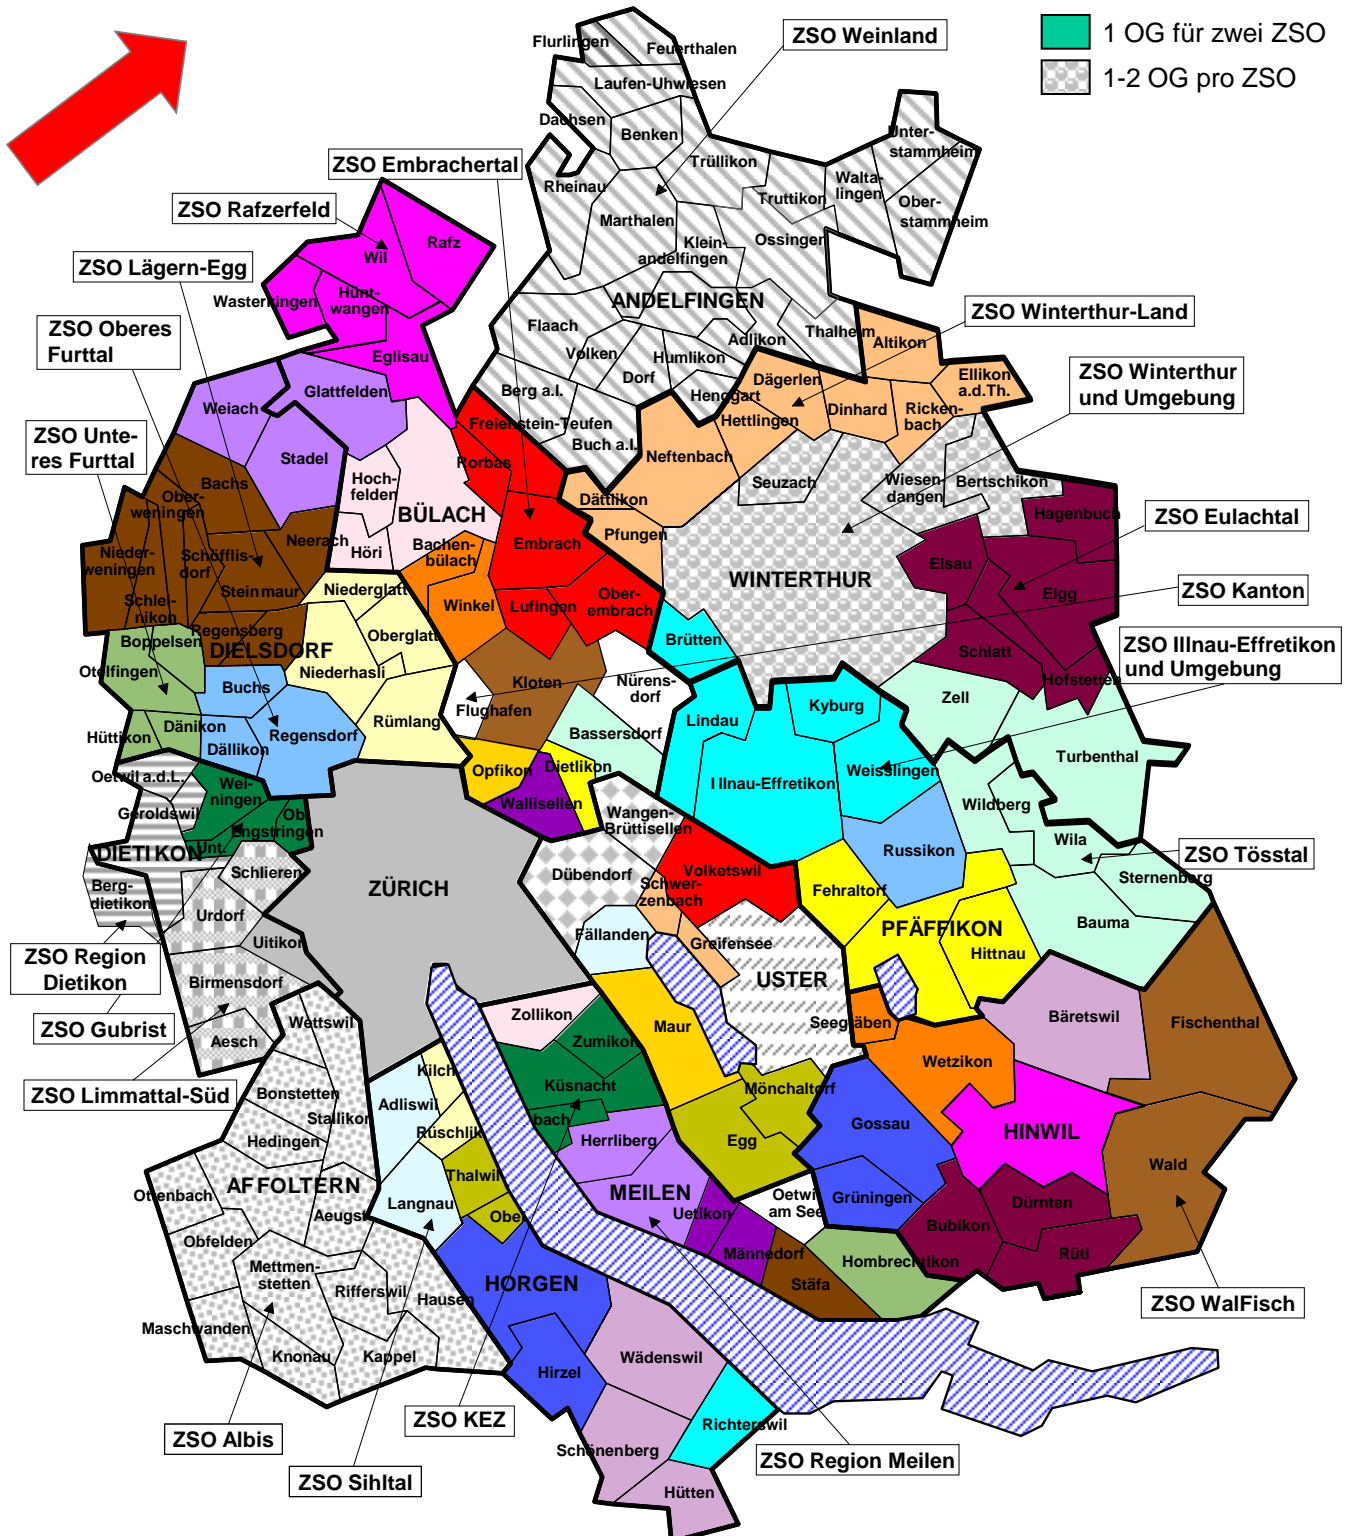

Erklärung Systembetrieb POLYCOM Zivilschutz Kanton ZH

1 Verbindung pro Schadenplatz im DMO-Betrieb

(6 im Kanton ZH)

Darstellung im Verzeichnis

ZSO:
G493
ZS
WEIN

Stück.: 18

Identifikationsnummer 1005-1022

Ebene	Name	Platz	Kommentar	Ruftyp	Nummer	Alias (Max 12 Charakter)		
Ordner 1	ZSO	1	Zivilschutz 1	DIR-Kanal	397	D397 ZS CH1	Schadenplatz	
		2	Zivilschutz 2	DIR-Kanal	417	D417 ZS CH2		
		3	Zivilschutz 3	DIR-Kanal	897	D897 ZS CH3		
		4	Zivilschutz 4	DIR-Kanal	903	D903 ZS CH4		
		5	Zivilschutz 5	DIR-Kanal	917	D917 ZS CH5		
		6	Zivilschutz 6	DIR-Kanal	900	D900 ZS 6		
		7						
		8	ZSO Weinland	Talkgroup	493	G493 ZS WEIN	Normal	
		9						
		10						
		11	Region Winterthur Unterland	Talkgroup	418	G418 REG WIU	Region	
		12	Zivilschutz Kanton Zürich 1	Talkgroup	423	G423 ZS ZH 1	Kanton	
		13	Zivilschutz Kanton Zürich 2	Talkgroup	424	G424 ZS ZH 2		
		14	Alle Kt.ZH	Talkgroup	258	G258 Alle ZH		
		15	Command Infrastruktur "CI"	Talkgroup	10	G010 K CH		
		16	Command Direkt CD	DIR-Kanal	403	D403 C CH		
		17	KD Koordination Direkt (Kat)	DIR-Kanal	481	D481 Heli CH		
		18	Zivilschutz 7	DIR-Kanal	400	R400 IDR ZS		
		19						
		20						

- 1 Verbindung (OG) für zwei ZSO Typ 1 + 2 (Total 34)
- 1 Verbindung (OG) pro ZSO Typ 3
- 2 Verbindungen (OG) pro ZSO Zürich + Winterthur
- 1 Verbindung (OG) für Ausbildung

Darstellung im Verzeichnis

ZSO:
G493
ZS
WEIN