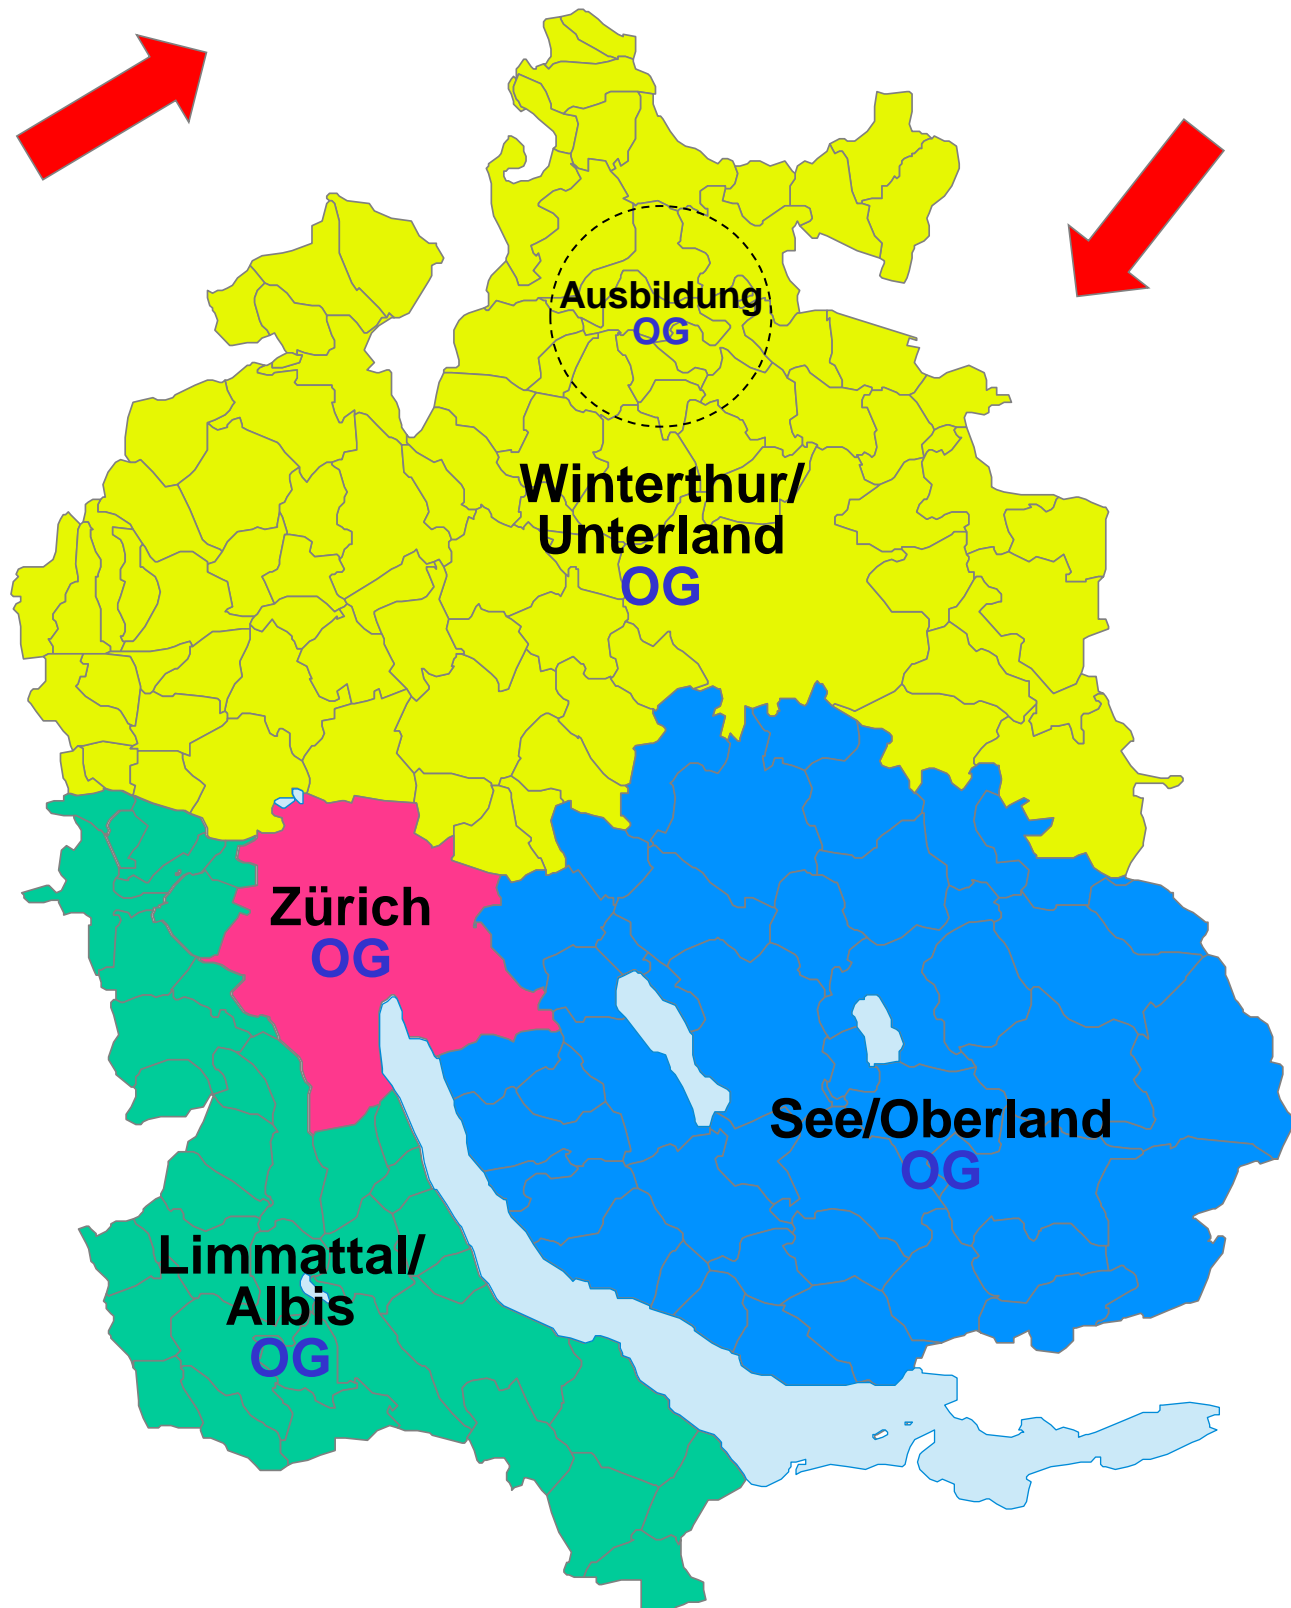

Darstellung im Verzeichnis

ZSO:
G493
ZS
WEIN

Stück.: 18

Identifikationsnummer 1005-1022

Ebene	Name	Platz	Kommentar	Ruftyp	Nummer	Alias (Max 12 Charakter)	
		1	Zivilschutz 1	DIR-Kanal	397	D397 ZS CH1	Schadenplatz
		2	Zivilschutz 2	DIR-Kanal	417	D417 ZS CH2	
		3	Zivilschutz 3	DIR-Kanal	897	D897 ZS CH3	
		4	Zivilschutz 4	DIR-Kanal	903	D903 ZS CH4	
		5	Zivilschutz 5	DIR-Kanal	917	D917 ZS CH5	
		6	Zivilschutz 6	DIR-Kanal	900	D900 ZS 6	
		7					
Ordner 1	ZSO	8	ZSO Weinland	Talkgroup	493	G493 ZS WEIN	Normal
		9					
		10					
		11	Region Winterthur Unterland	Talkgroup	418	G418 REG WIU	Region
		12	Zivilschutz Kanton Zürich 1	Talkgroup	423	G423 ZS ZH 1	Kanton
		13	Zivilschutz Kanton Zürich 2	Talkgroup	424	G424 ZS ZH 2	
		14	Alle Kt.ZH	Talkgroup	258	G258 Alle ZH	
		15	Command Infrastruktur "CI"	Talkgroup	10	G010 K CH	
		16	Command Direkt CD	DIR-Kanal	403	D403 C CH	
		17	KD Koordination Direkt (Kat)	DIR-Kanal	481	D481 Heli CH	
18	Zivilschutz 7	DIR-Kanal	400	R400 IDR ZS			
19							
20							

- 1 Verbindung pro Polizeiregion im OG-Betrieb
- 1 Verbindung ZS Ausbildung ZH im OG-Betrieb