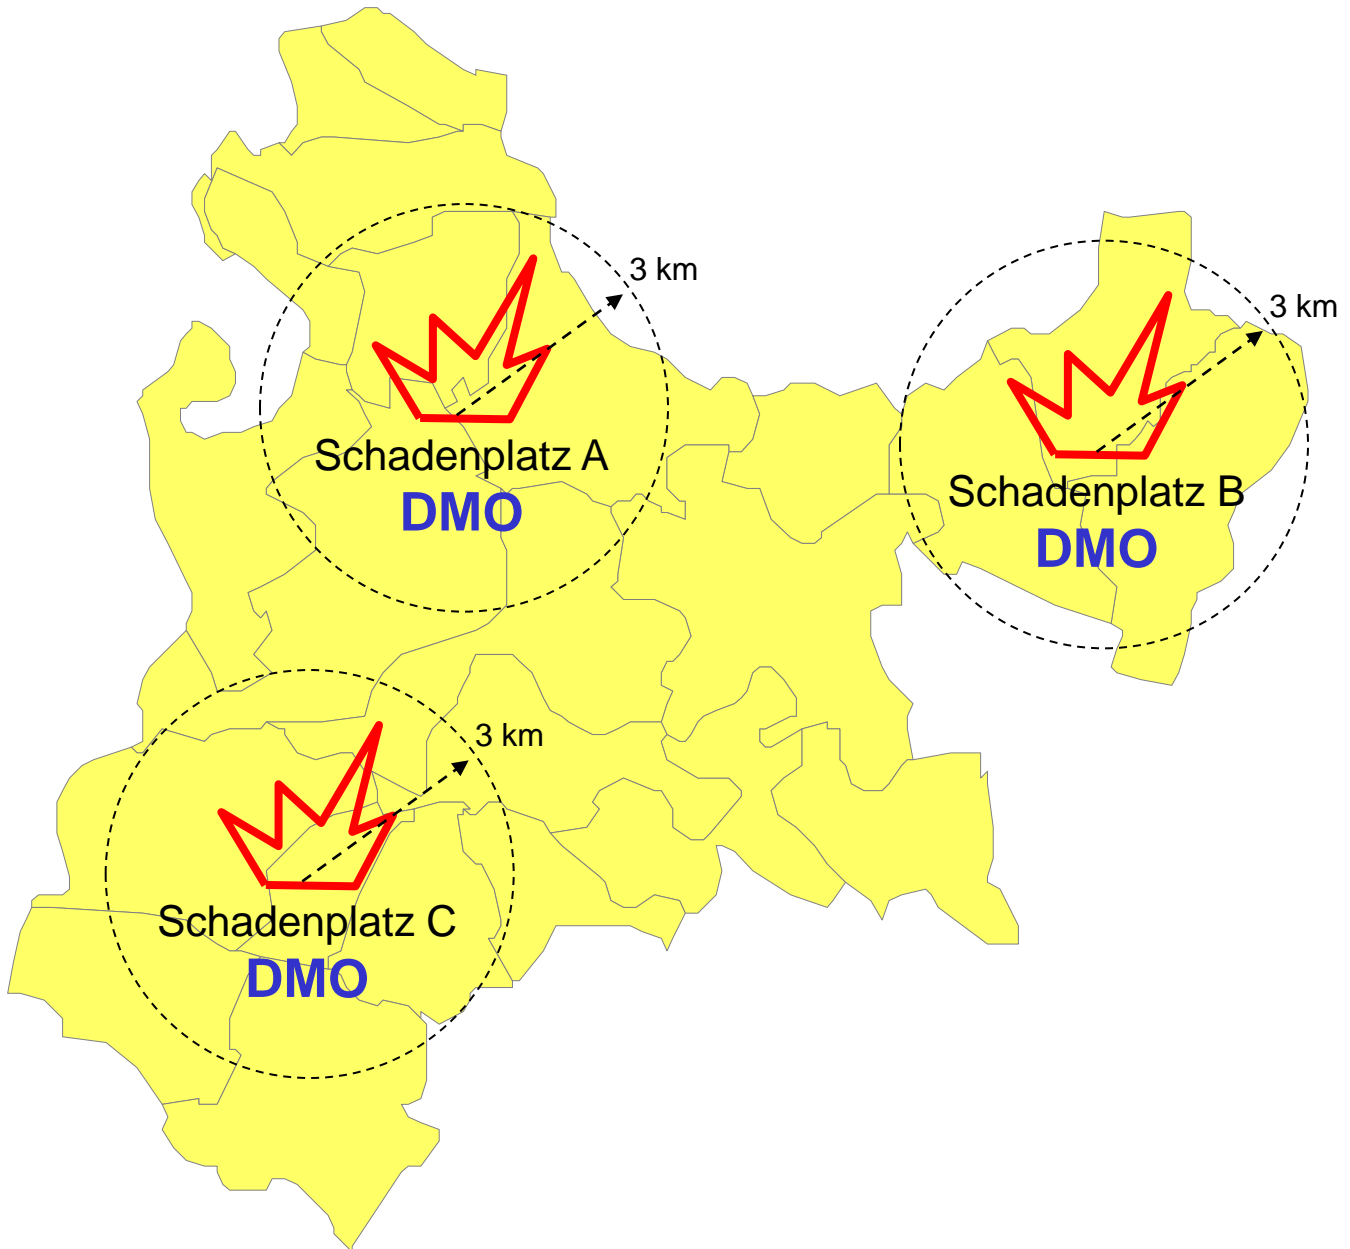

Erklärung Systembetrieb POLYCOM Zivilschutz Kanton ZH

1 Verbindung pro Schadenplatz im DMO-Betrieb

(6 im Kanton ZH)

Darstellung im Verzeichnis

ZSO:
G493
ZS
WEIN

Stück.: 18

Identifikationsnummer 1005-1022

Ebene	Name	Platz	Kommentar	Ruftyp	Nummer	Alias (Max 12 Charakter)		
Ordner 1	ZSO	1	Zivilschutz 1	DIR-Kanal	397	D397 ZS CH1	Schadenplatz	
		2	Zivilschutz 2	DIR-Kanal	417	D417 ZS CH2		
		3	Zivilschutz 3	DIR-Kanal	897	D897 ZS CH3		
		4	Zivilschutz 4	DIR-Kanal	903	D903 ZS CH4		
		5	Zivilschutz 5	DIR-Kanal	917	D917 ZS CH5		
		6	Zivilschutz 6	DIR-Kanal	900	D900 ZS 6		
		7						
		8	ZSO Weinland	Talkgroup	493	G493 ZS WEIN	Normal	
		9						
		10						
		11	Region Winterthur Unterland	Talkgroup	418	G418 REG WIU	Region	
		12	Zivilschutz Kanton Zürich 1	Talkgroup	423	G423 ZS ZH 1	Kanton	
		13	Zivilschutz Kanton Zürich 2	Talkgroup	424	G424 ZS ZH 2		
		14	Alle Kt.ZH	Talkgroup	258	G258 Alle ZH		
		15	Command Infrastruktur "CI"	Talkgroup	10	G010 K CH		
		16	Command Direkt CD	DIR-Kanal	403	D403 C CH		
		17	KD Koordination Direkt (Kat)	DIR-Kanal	481	D481 Heli CH		
		18	Zivilschutz 7	DIR-Kanal	400	R400 IDR ZS		
		19						
		20						

- 1 Verbindung (OG) für zwei ZSO Typ 1 + 2 (Total 34)
- 1 Verbindung (OG) pro ZSO Typ 3
- 2 Verbindungen (OG) pro ZSO Zürich + Winterthur
- 1 Verbindung (OG) für Ausbildung

Darstellung im Verzeichnis

ZSO:
G493
ZS
WEIN