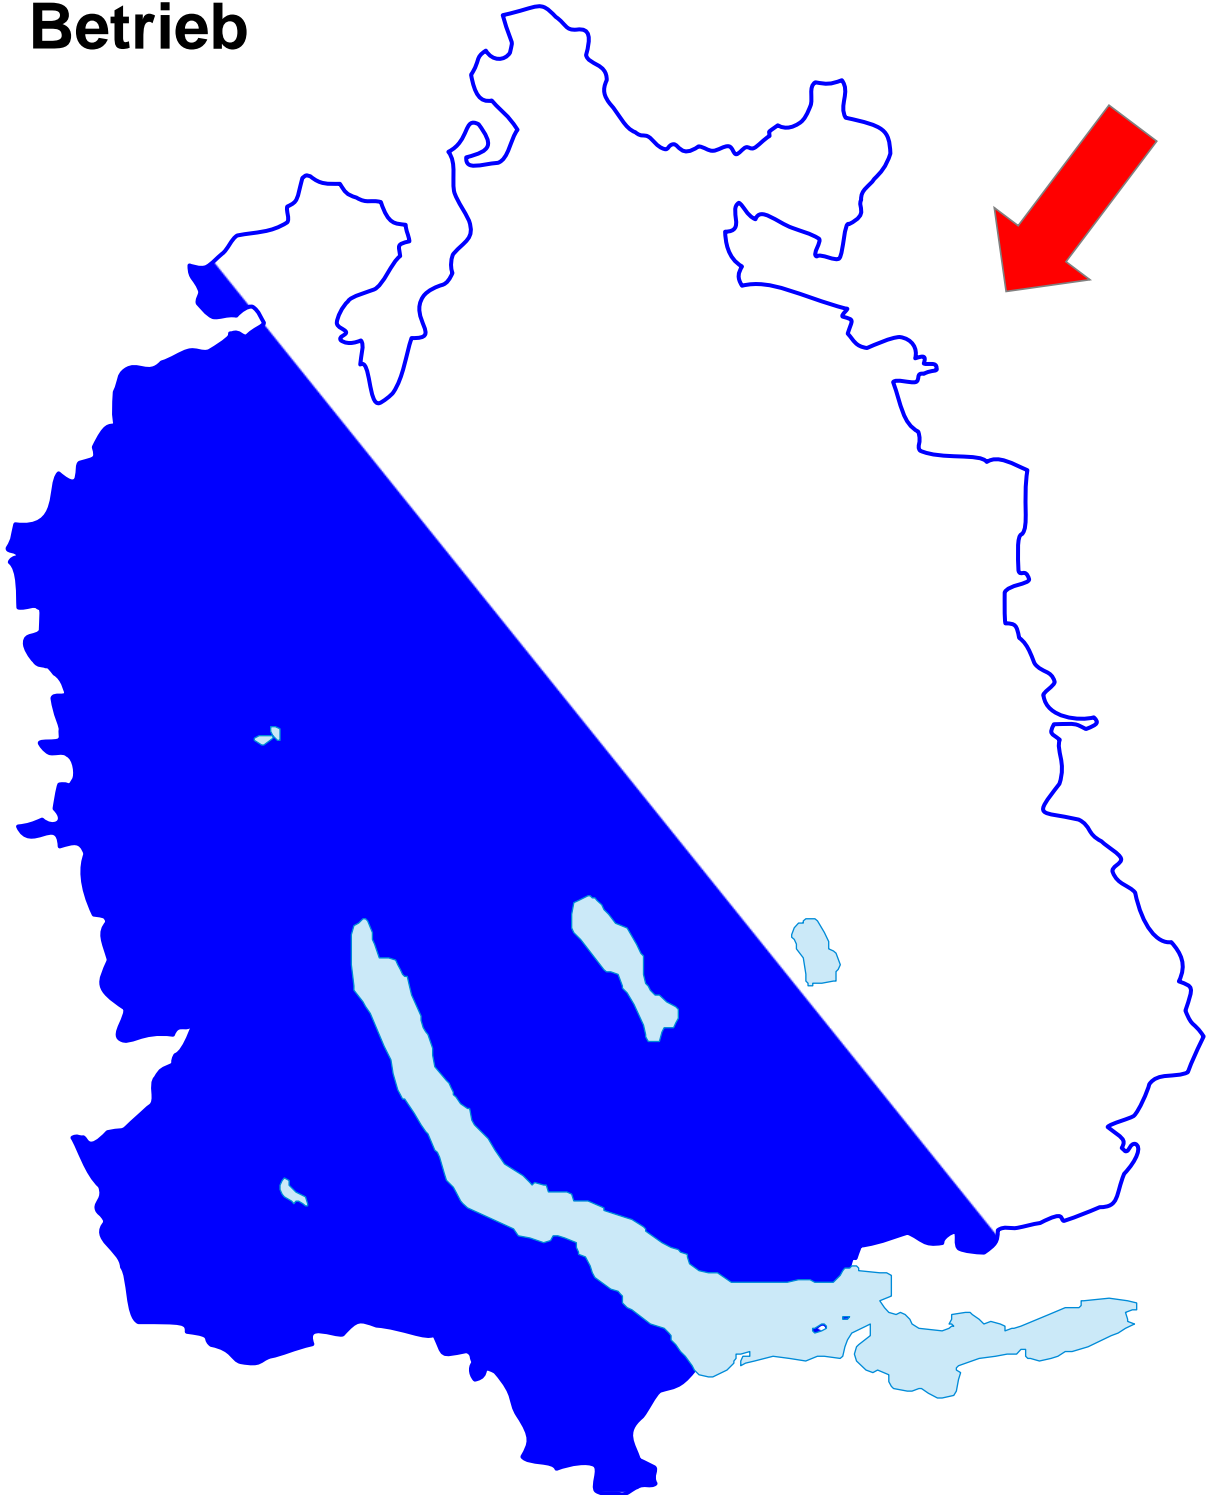

2 Verbindungen ZS Kanton ZH im OG- Betrieb

1 Verbindung ZS Ausbildung ZH im OG- Betrieb

Darstellung im Verzeichnis

ZSO:
G493
ZS
WEIN

Stück.: 18

Identifikationsnummer 1005-1022

Ebene	Name	Platz	Kommentar	Ruftyp	Nummer	Alias (Max 12 Charakter)		
Ordner 1	ZSO	1	Zivilschutz 1	DIR-Kanal	397	D397 ZS CH1	Schadenplatz	
		2	Zivilschutz 2	DIR-Kanal	417	D417 ZS CH2		
		3	Zivilschutz 3	DIR-Kanal	897	D897 ZS CH3		
		4	Zivilschutz 4	DIR-Kanal	903	D903 ZS CH4		
		5	Zivilschutz 5	DIR-Kanal	917	D917 ZS CH5		
		6	Zivilschutz 6	DIR-Kanal	900	D900 ZS 6		
		7						
		8	ZSO Weinland	Talkgroup	493	G493 ZS WEIN	Normal	
		9						
		10						
		11	Region Winterthur Unterland	Talkgroup	418	G418 REG WIU	Region	
		12	Zivilschutz Kanton Zürich 1	Talkgroup	423	G423 ZS ZH 1	Kanton	
		13	Zivilschutz Kanton Zürich 2	Talkgroup	424	G424 ZS ZH 2		
		14	Alle Kt.ZH	Talkgroup	258	G258 Alle ZH		
		15	Command Infrastruktur "CI"	Talkgroup	10	G010 K CH		
		16	Command Direkt CD	DIR-Kanal	403	D403 C CH		
		17	KD Koordination Direkt (Kat)	DIR-Kanal	481	D481 Heli CH		
		18	Zivilschutz 7	DIR-Kanal	400	R400 IDR ZS		
		19						
		20