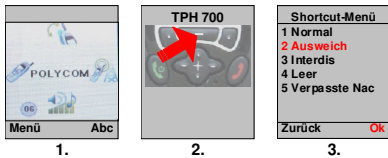

Ordernerwechsel