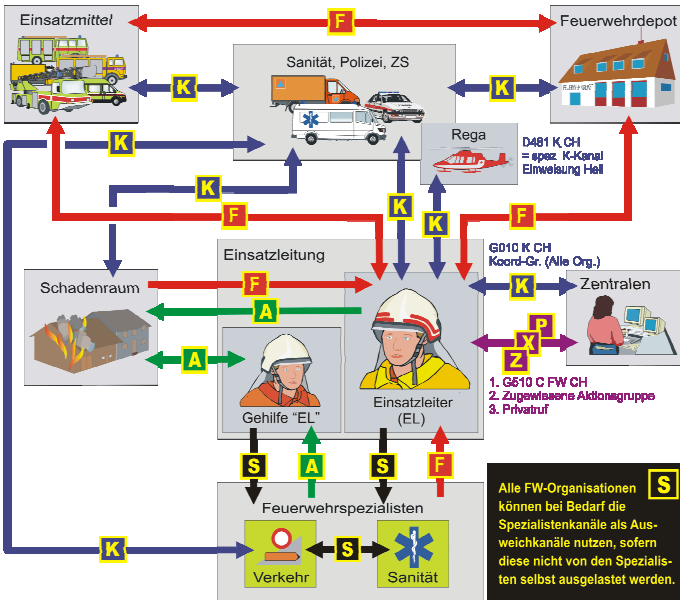

Funkkonzept POLYCOM Feuerwehr

Legende Farben entsprechen dem Funkkonzept KFW

K = Koordination	F = Führung	A = Arbeitsplatz
Z = Zentralen	S = Spezialisten	S = Spezialisten

Spick OrtsFW			Spick StüptFW		
Koordination	G010	Pos. 10	Koordination	G010	Pos. 10
Zentrale (ELZ)	G510	Pos. 11	Zentrale (ELZ)	G510	Pos. 11
Führung	OrtsFW G520	Pos. 6 (Ausweich)	Führung	StüptFW G517	Pos. 3 (Ausweich)
K-Kanal HELI	D481	Pos. 9	K-Kanal HELI	D481	Pos. 9
Z-Arb. BORS	D403	Pos. 5	Z-Arb. BORS	D403	Pos. 5
ELZ Zürich	Privatruf	Pos. 15	ELZ Zürich	Privatruf	Pos. 15
ELZ Flughafen	Privatruf	Pos. 20	ELZ Flughafen	Privatruf	Pos. 20
Arbeitsplatz	OrtsFW D899	Pos. 6 (Normal)	Arbeitsplatz	StüptFW D398	Pos. 3 (Normal)