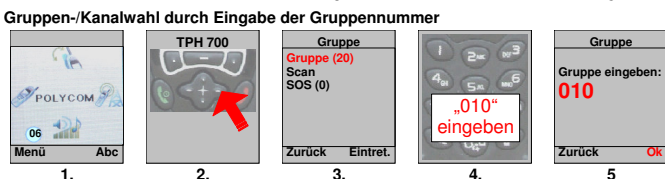

Funkkonzept POLYCOM Feuerwehr

Legende Farben entsprechen dem Funkkonzept KFW

K = Koordination	F = Führung	A = Arbeitsplatz
Z = Zentralen	S = Spezialisten	S = Spezialisten

Spick OrtsFW			Spick StüptFW		
Koordination	G010	Pos. 10	Koordination	G010	Pos. 10
Zentrale (ELZ)	G510	Pos. 11	Zentrale (ELZ)	G510	Pos. 11
Führung	OrtsFW G520	Pos. 6 (Ausweich)	Führung	StüptFW G517	Pos. 3 (Ausweich)
K-Kanal HELI	D481	Pos. 9	K-Kanal HELI	D481	Pos. 9
Z-Arb. BORS	D403	Pos. 5	Z-Arb. BORS	D403	Pos. 5
ELZ Zürich	Privatruf	Pos. 15	ELZ Zürich	Privatruf	Pos. 15
ELZ Flughafen	Privatruf	Pos. 20	ELZ Flughafen	Privatruf	Pos. 20
Arbeitsplatz	OrtsFW D899	Pos. 6 (Normal)	Arbeitsplatz	StüptFW D398	Pos. 3 (Normal)

6

Ordernerwechsel

Zentralenruf (Privatruf)

Gruppe resp. Kanal wählen

7

Namenskonventionen

Wahlwiederholung

Vom Bediener gewählten Gruppen, Kanäle, Privatrufe und Scan-Gruppen wieder abrufen: