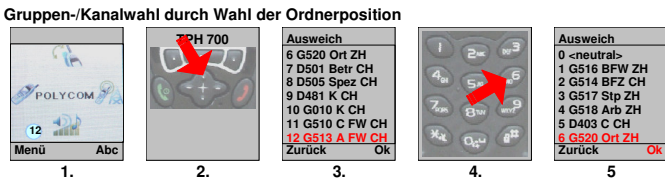

Funkkonzept POLYCOM Feuerwehr

Legende Farben entsprechen dem Funkkonzept KFW

K = Koordination	F = Führung	A = Arbeitsplatz
Z = Zentralen	S = Spezialisten	S = Spezialisten

Spick OrtsFW			Spick StüptFW		
Koordination	G010	Pos. 10	Koordination	G010	Pos. 10
Zentrale (ELZ)	G510	Pos. 11	Zentrale (ELZ)	G510	Pos. 11
Führung	OrtsFW G520	Pos. 6 (Ausweich)	Führung	StüptFW G517	Pos. 3 (Ausweich)
K-Kanal HELI	D481	Pos. 9	K-Kanal HELI	D481	Pos. 9
Z-Arb. BORS	D403	Pos. 5	Z-Arb. BORS	D403	Pos. 5
ELZ Zürich	Privatruf	Pos. 15	ELZ Zürich	Privatruf	Pos. 15
ELZ Flughafen	Privatruf	Pos. 20	ELZ Flughafen	Privatruf	Pos. 20
Arbeitsplatz	OrtsFW D899	Pos. 6 (Normal)	Arbeitsplatz	StüptFW D398	Pos. 3 (Normal)

6

Ordernerwechsel

Zentralenruf (Privatruf)

Gruppe resp. Kanal wählen

7

Namenskonventionen

Wahlwiederholung

Vom Bediener gewählten Gruppen, Kanäle, Privatrufe und Scan-Gruppen wieder abrufen: