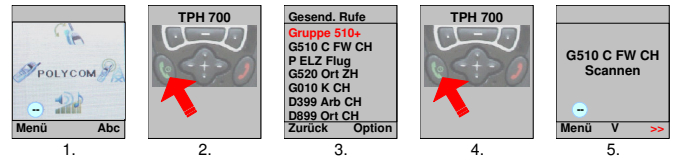

Funkkonzept POLYCOM Feuerwehr

Legende Farben entsprechen dem Funkkonzept KFW

K = Koordination	F = Führung	A = Arbeitsplatz
Z = Zentralen	S = Spezialisten	S = Spezialisten

Spick OrtsFW			Spick StüptFW		
Koordination	G010	Pos. 10	Koordination	G010	Pos. 10
Zentrale (ELZ)	G510	Pos. 11	Zentrale (ELZ)	G510	Pos. 11
Führung	OrtsFW G520	Pos. 6 (Ausweich)	Führung	StüptFW G517	Pos. 3 (Ausweich)
K-Kanal HELI	D481	Pos. 9	K-Kanal HELI	D481	Pos. 9
Z-Arb. BORS	D403	Pos. 5	Z-Arb. BORS	D403	Pos. 5
ELZ Zürich	Privatruf	Pos. 15	ELZ Zürich	Privatruf	Pos. 15
ELZ Flughafen	Privatruf	Pos. 20	ELZ Flughafen	Privatruf	Pos. 20
Arbeitsplatz	OrtsFW D899	Pos. 6 (Normal)	Arbeitsplatz	StüptFW D398	Pos. 3 (Normal)

6

Ordernerwechsel

Zentralenruf (Privatruf)

Gruppe resp. Kanal wählen

7

Namenskonventionen

Wahlwiederholung

Vom Bediener gewählten Gruppen, Kanäle, Privatrufe und Scan-Gruppen wieder abrufen: