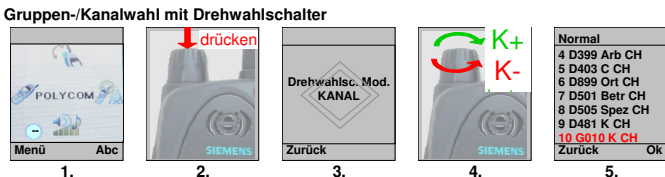

Funkkonzept POLYCOM Feuerwehr

Legende Farben entsprechen dem Funkkonzept KFW

K = Koordination	F = Führung	A = Arbeitsplatz
Z = Zentralen	S = Spezialisten	S = Spezialisten

Spick OrtsFW			Spick StüptFW		
Koordination	G010	Pos. 10	Koordination	G010	Pos. 10
Zentrale (ELZ)	G510	Pos. 11	Zentrale (ELZ)	G510	Pos. 11
Führung	OrtsFW G520	Pos. 6 (Ausweich)	Führung	StüptFW G517	Pos. 3 (Ausweich)
K-Kanal HELI	D481	Pos. 9	K-Kanal HELI	D481	Pos. 9
Z-Arb. BORS	D403	Pos. 5	Z-Arb. BORS	D403	Pos. 5
ELZ Zürich	Privatruf	Pos. 15	ELZ Zürich	Privatruf	Pos. 15
ELZ Flughafen	Privatruf	Pos. 20	ELZ Flughafen	Privatruf	Pos. 20
Arbeitsplatz	OrtsFW D899	Pos. 6 (Normal)	Arbeitsplatz	StüptFW D398	Pos. 3 (Normal)

6

Ordernerwechsel

Zentralenruf (Privatruf)

Gruppe resp. Kanal wählen

7

Namenskonventionen

Wahlwiederholung

Vom Bediener gewählten Gruppen, Kanäle, Privatrufe und Scan-Gruppen wieder abrufen: