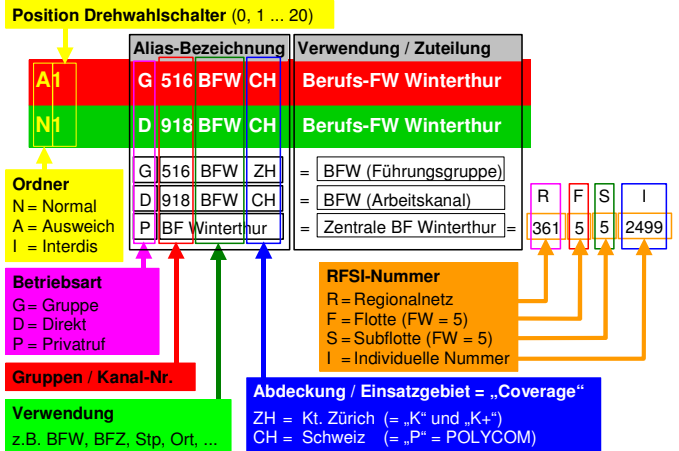

6

Ordernerwechsel

Zentralenruf (Privatruf)

Gruppe resp. Kanal wählen

7

Namenskonventionen

Wahlwiederholung

Vom Bediener gewählten Gruppen, Kanäle, Privatrufe und Scan-Gruppen wieder abrufen: