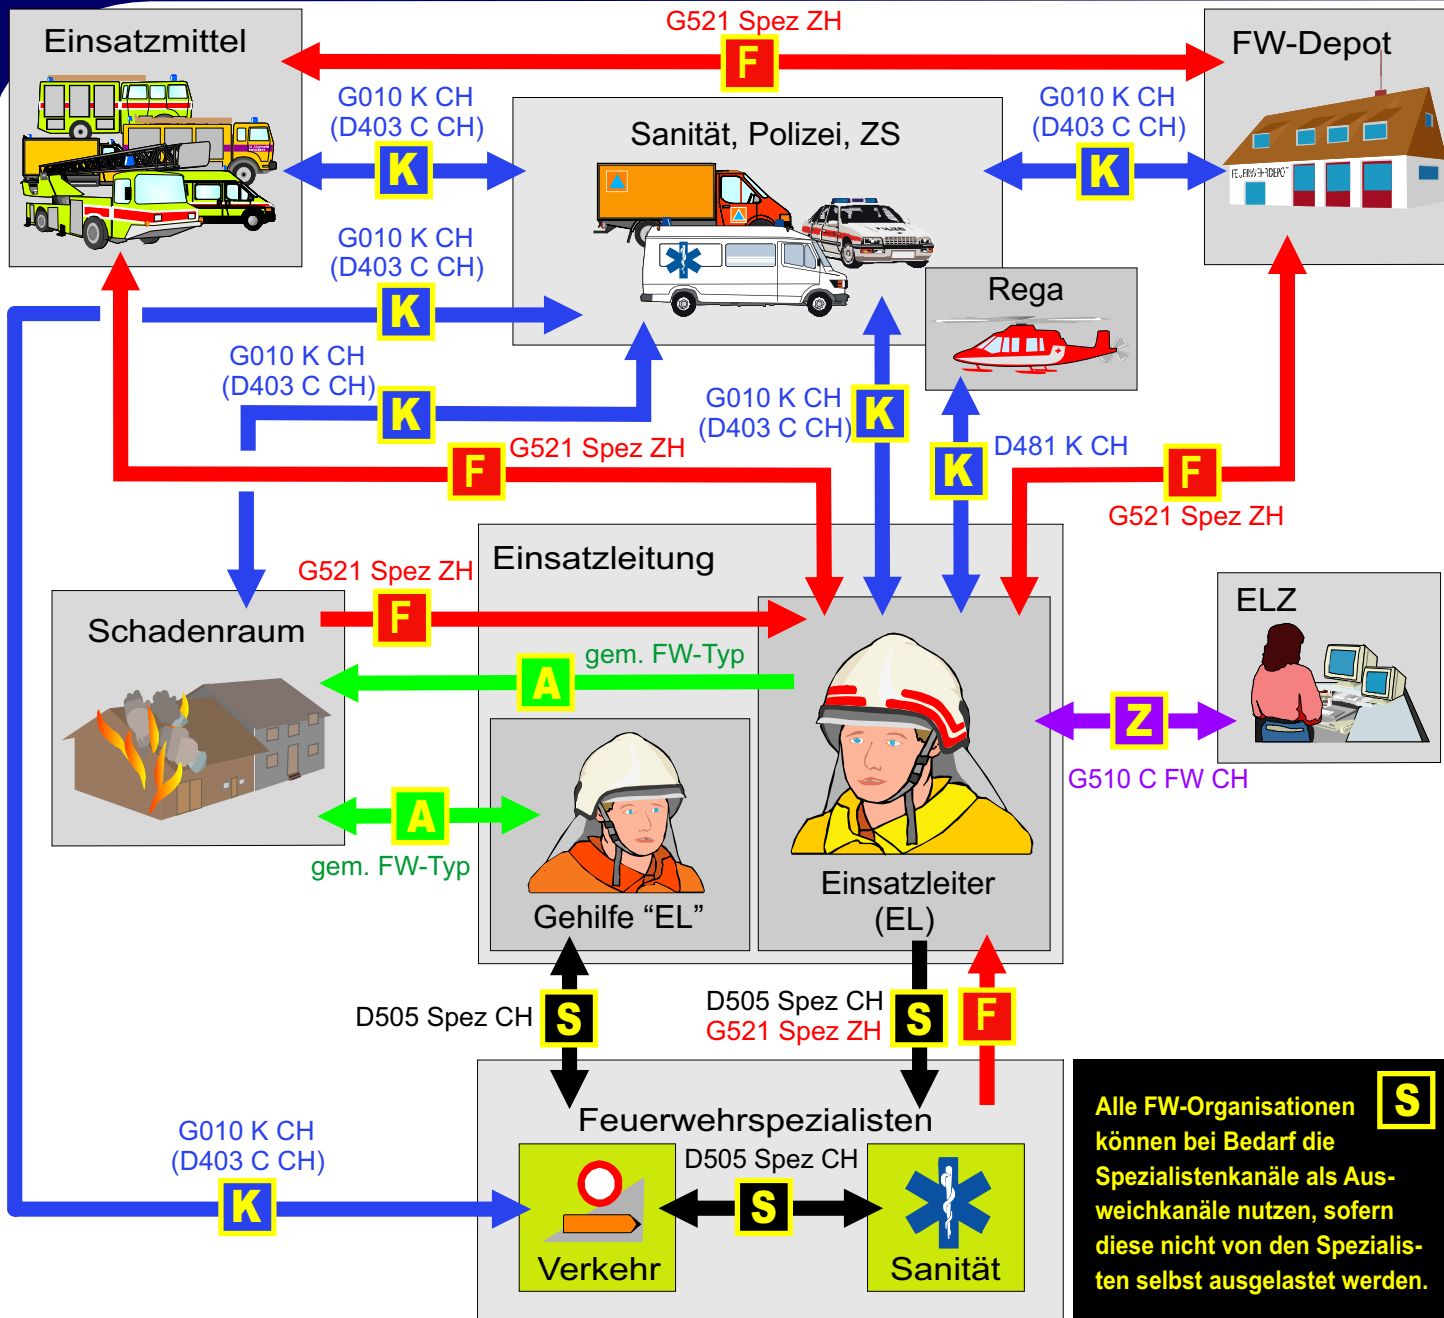

Funkkonzept Spezialisten (Spez)

Funkkanalzuweisung nach Organisation / BS

Führung [F]

G = OG = Systembetrieb > Fernbereich

A8 G521 Spez ZH Spezialisten Feuerwehr

Zentralen [Z]

Kommunikation ELZ

NA11 G510 C FW CH Führung FW

P = Private Call > Einzelruf [P]

NA15 P ELZ West Privatruf ELZ Zürich

NA20 P ELZ Flug Privatruf ELZ Flughafen

Koordination [K]

Interdisziplinäre Zusammenarbeit BORS

NA10 G010 K CH Koord.-Gr. (Alle Org.)

NA9 D481 K CH K-Kanal Einw. HELI

NA5 D403 C CH Z.-Arb. CH-weit

Arbeitsplatz [A]

D = DMO = Direct-Mode > Nahbereich

N8 D505 Spez CH Spezialisten Feuerwehr

N4 D399 Arb CH Arbeitsplatz

A4* G518 Arb ZH Arbeitsplatz grossflächig

** Gruppe > Systembetrieb > Verwendung für grossflächigen Arbeitsplatz.*